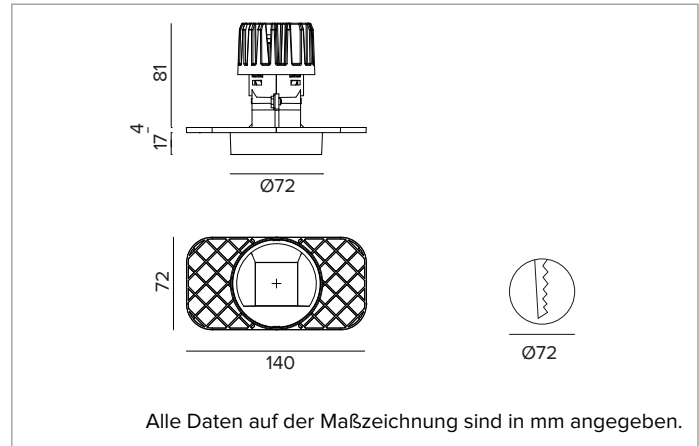

1T8562ELTR | CCTEVO WALL WASHER 78

LED-Einbau-Downlight als Trimless-Version

		2700K	H(m)	D1(m)	D2(m)	E _{max} (lx)
		Ra90	42°	73°		
Fixture Power	13W	1	0.83	1.56	822	
Source Flux	1507lm	2	1.65	3.11	205	
Fixture Flux	913lm	3	2.48	4.67	91	
Efficacy	68lm/W	4	3.31	6.23	51	
TS1393	I _{max} =625cd/klm	I _{max}	941cd	5	4.13	7.78 33

MECHANISCHE MERKMALE

Wärmeabführung aus schwarz lackiertem Druckguss-Aluminium. Struktur aus schwarzem Thermoplast, Cut-Off-Front aus schwarz lackiertem Thermoplast. Silikondichtung gegen das Eindringen von Wasser und Staub. Trimless-Version mit Trägerelement für den versenkten Einbau in Gipskarton.
Farbe und Oberfläche: Tiefschwarz
Gewicht: 0,41Kg
Version: TRIMLESS
Schutzart: IP20 eingebauter Leuchtenteil
Schutzart: IP54 von unten